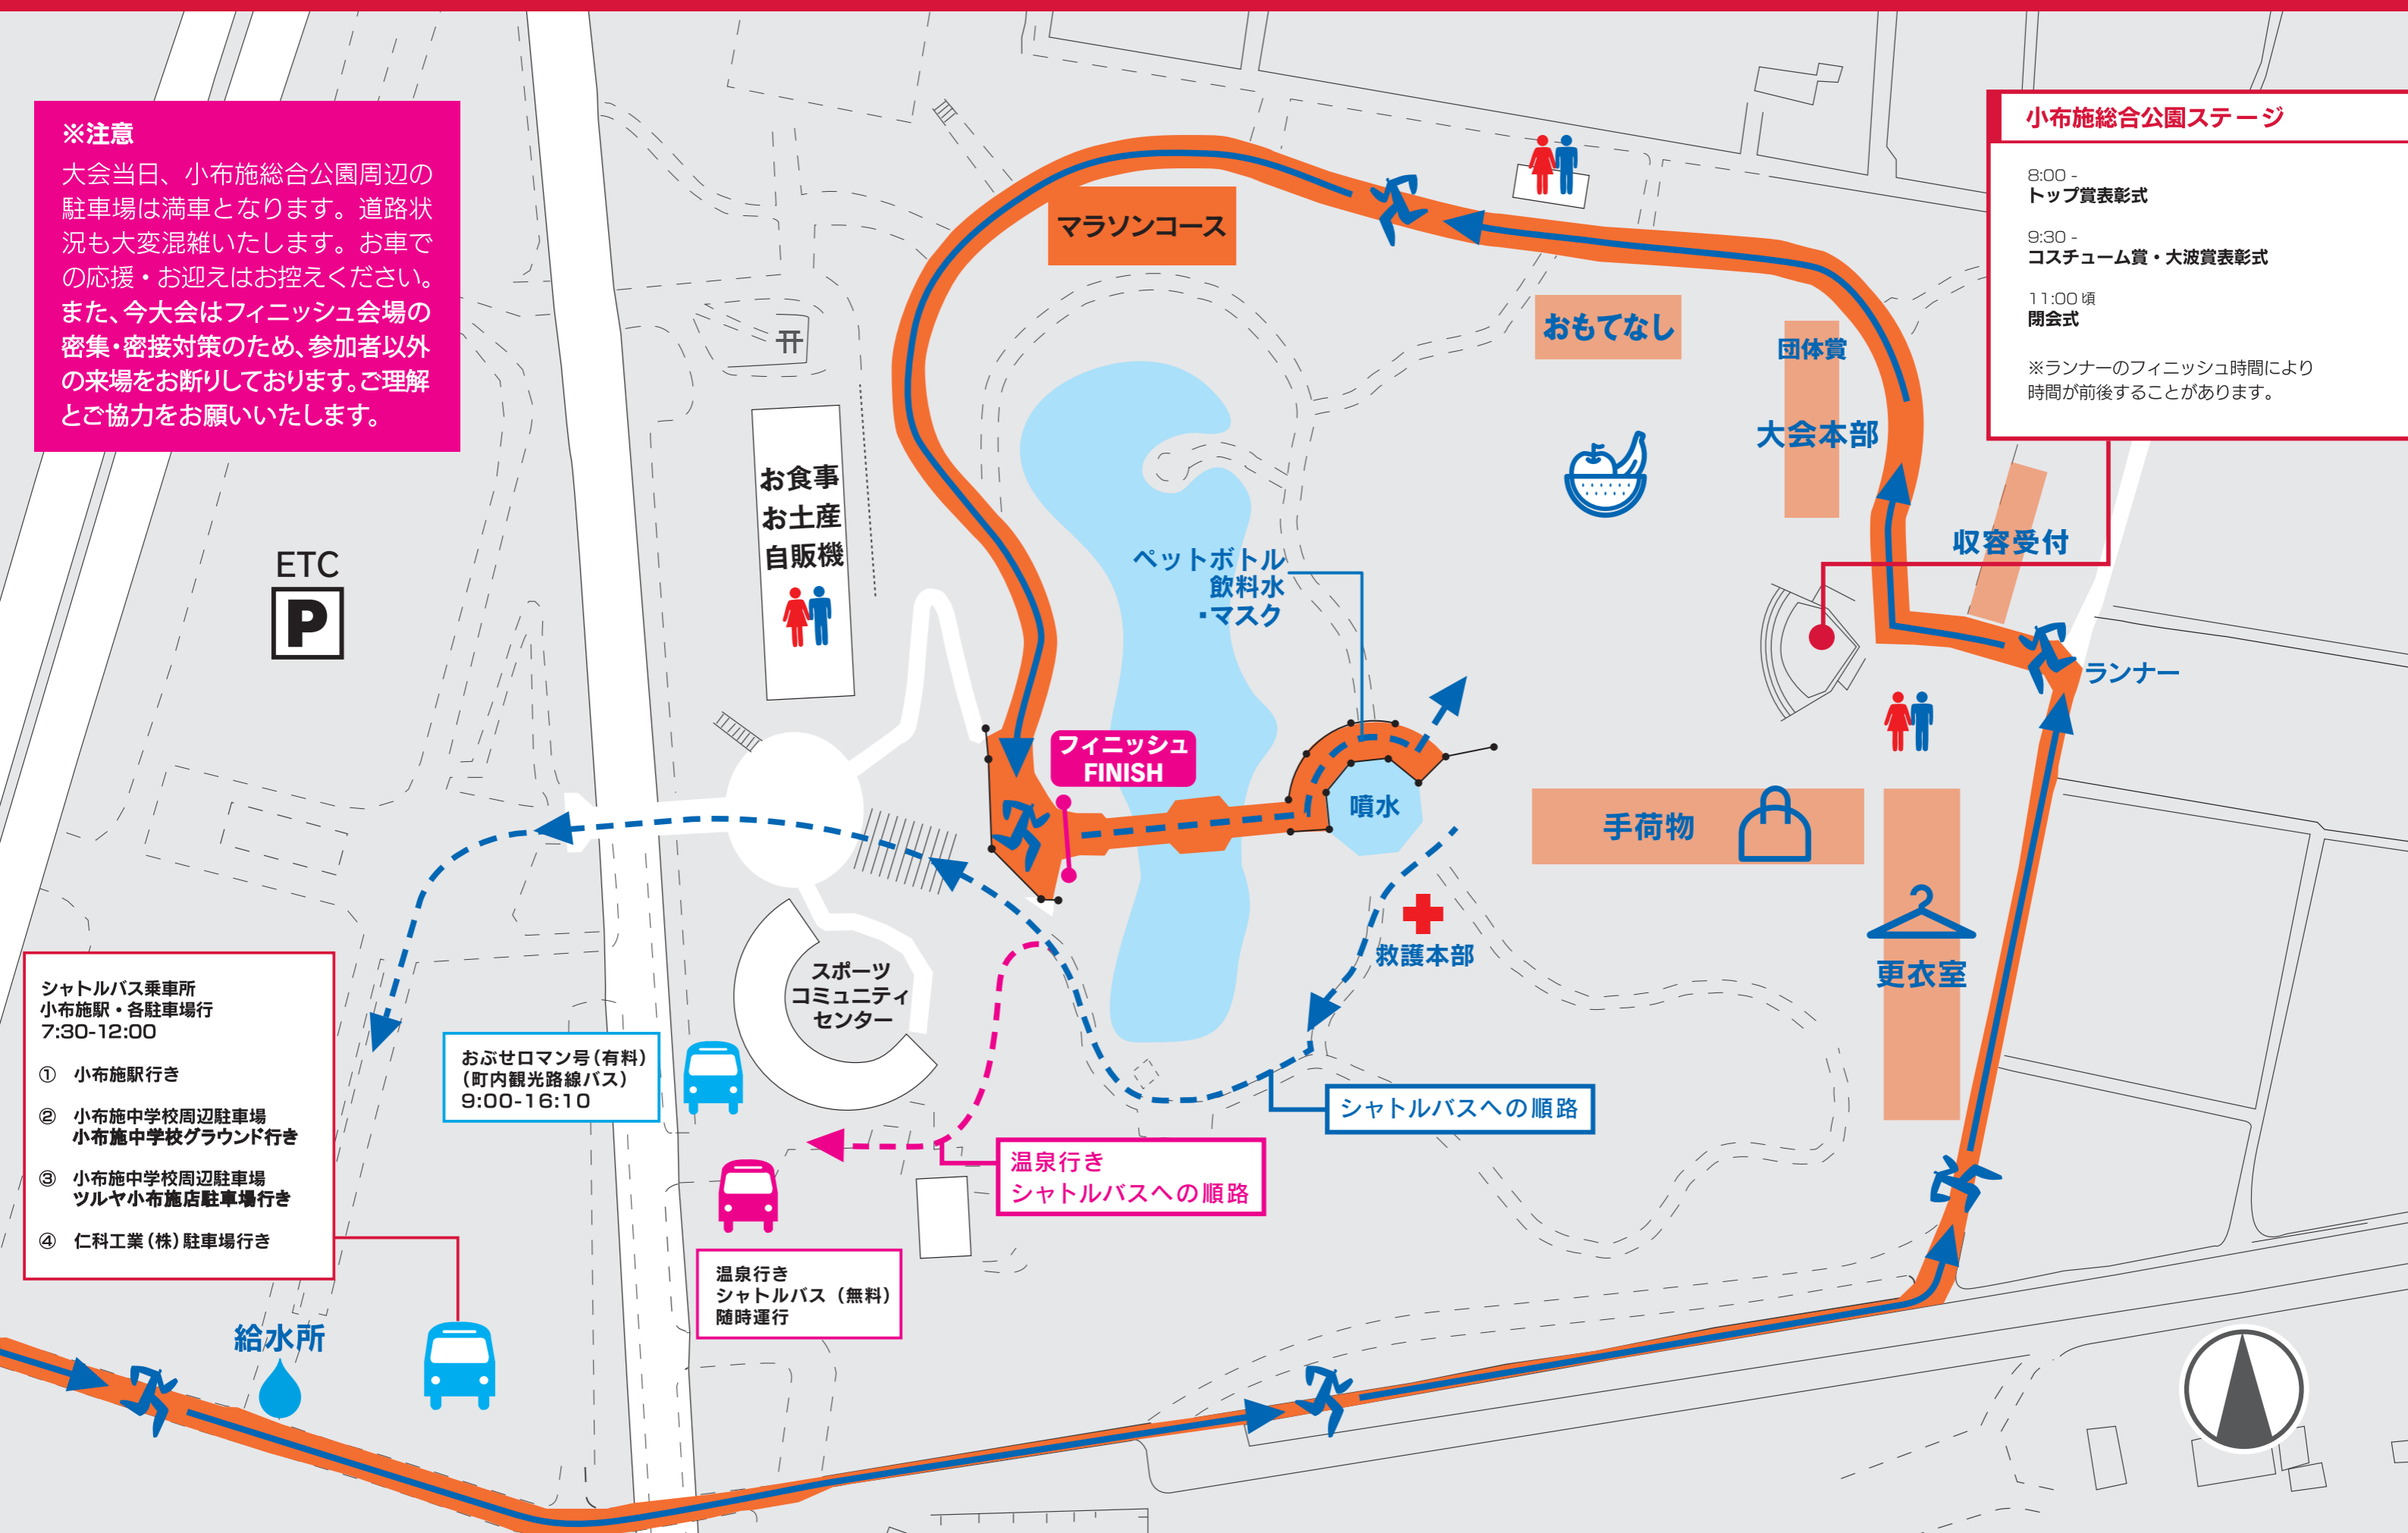

# フィニッシュエリアマップ

**※注意**  
大会当日、小布施総合公園周辺の駐車場は満車となります。道路状況も大変混雑いたします。お車の応援・お迎えはお控えください。また、今大会はフィニッシュ会場の密集・密接対策のため、参加者以外の来場をお断りしております。ご理解とご協力をお願いいたします。

**小布施総合公園ステージ**

8:00 -  
トップ賞表彰式

9:30 -  
コスチューム賞・大波賞表彰式

11:00 頃  
閉会式

※ランナーのフィニッシュ時間により時間が前後することがあります。

シャトルバス乗車所  
小布施駅・各駐車場行  
7:30-12:00

- ① 小布施駅行き
- ② 小布施中学校周辺駐車場  
小布施中学校グラウンド行き
- ③ 小布施中学校周辺駐車場  
ツルヤ小布施店駐車場行き
- ④ 仁科工業(株)駐車場行き

おぶせロマン号(有料)  
(町内観光路線バス)  
9:00-16:10

温泉行き  
シャトルバス(無料)  
随時運行