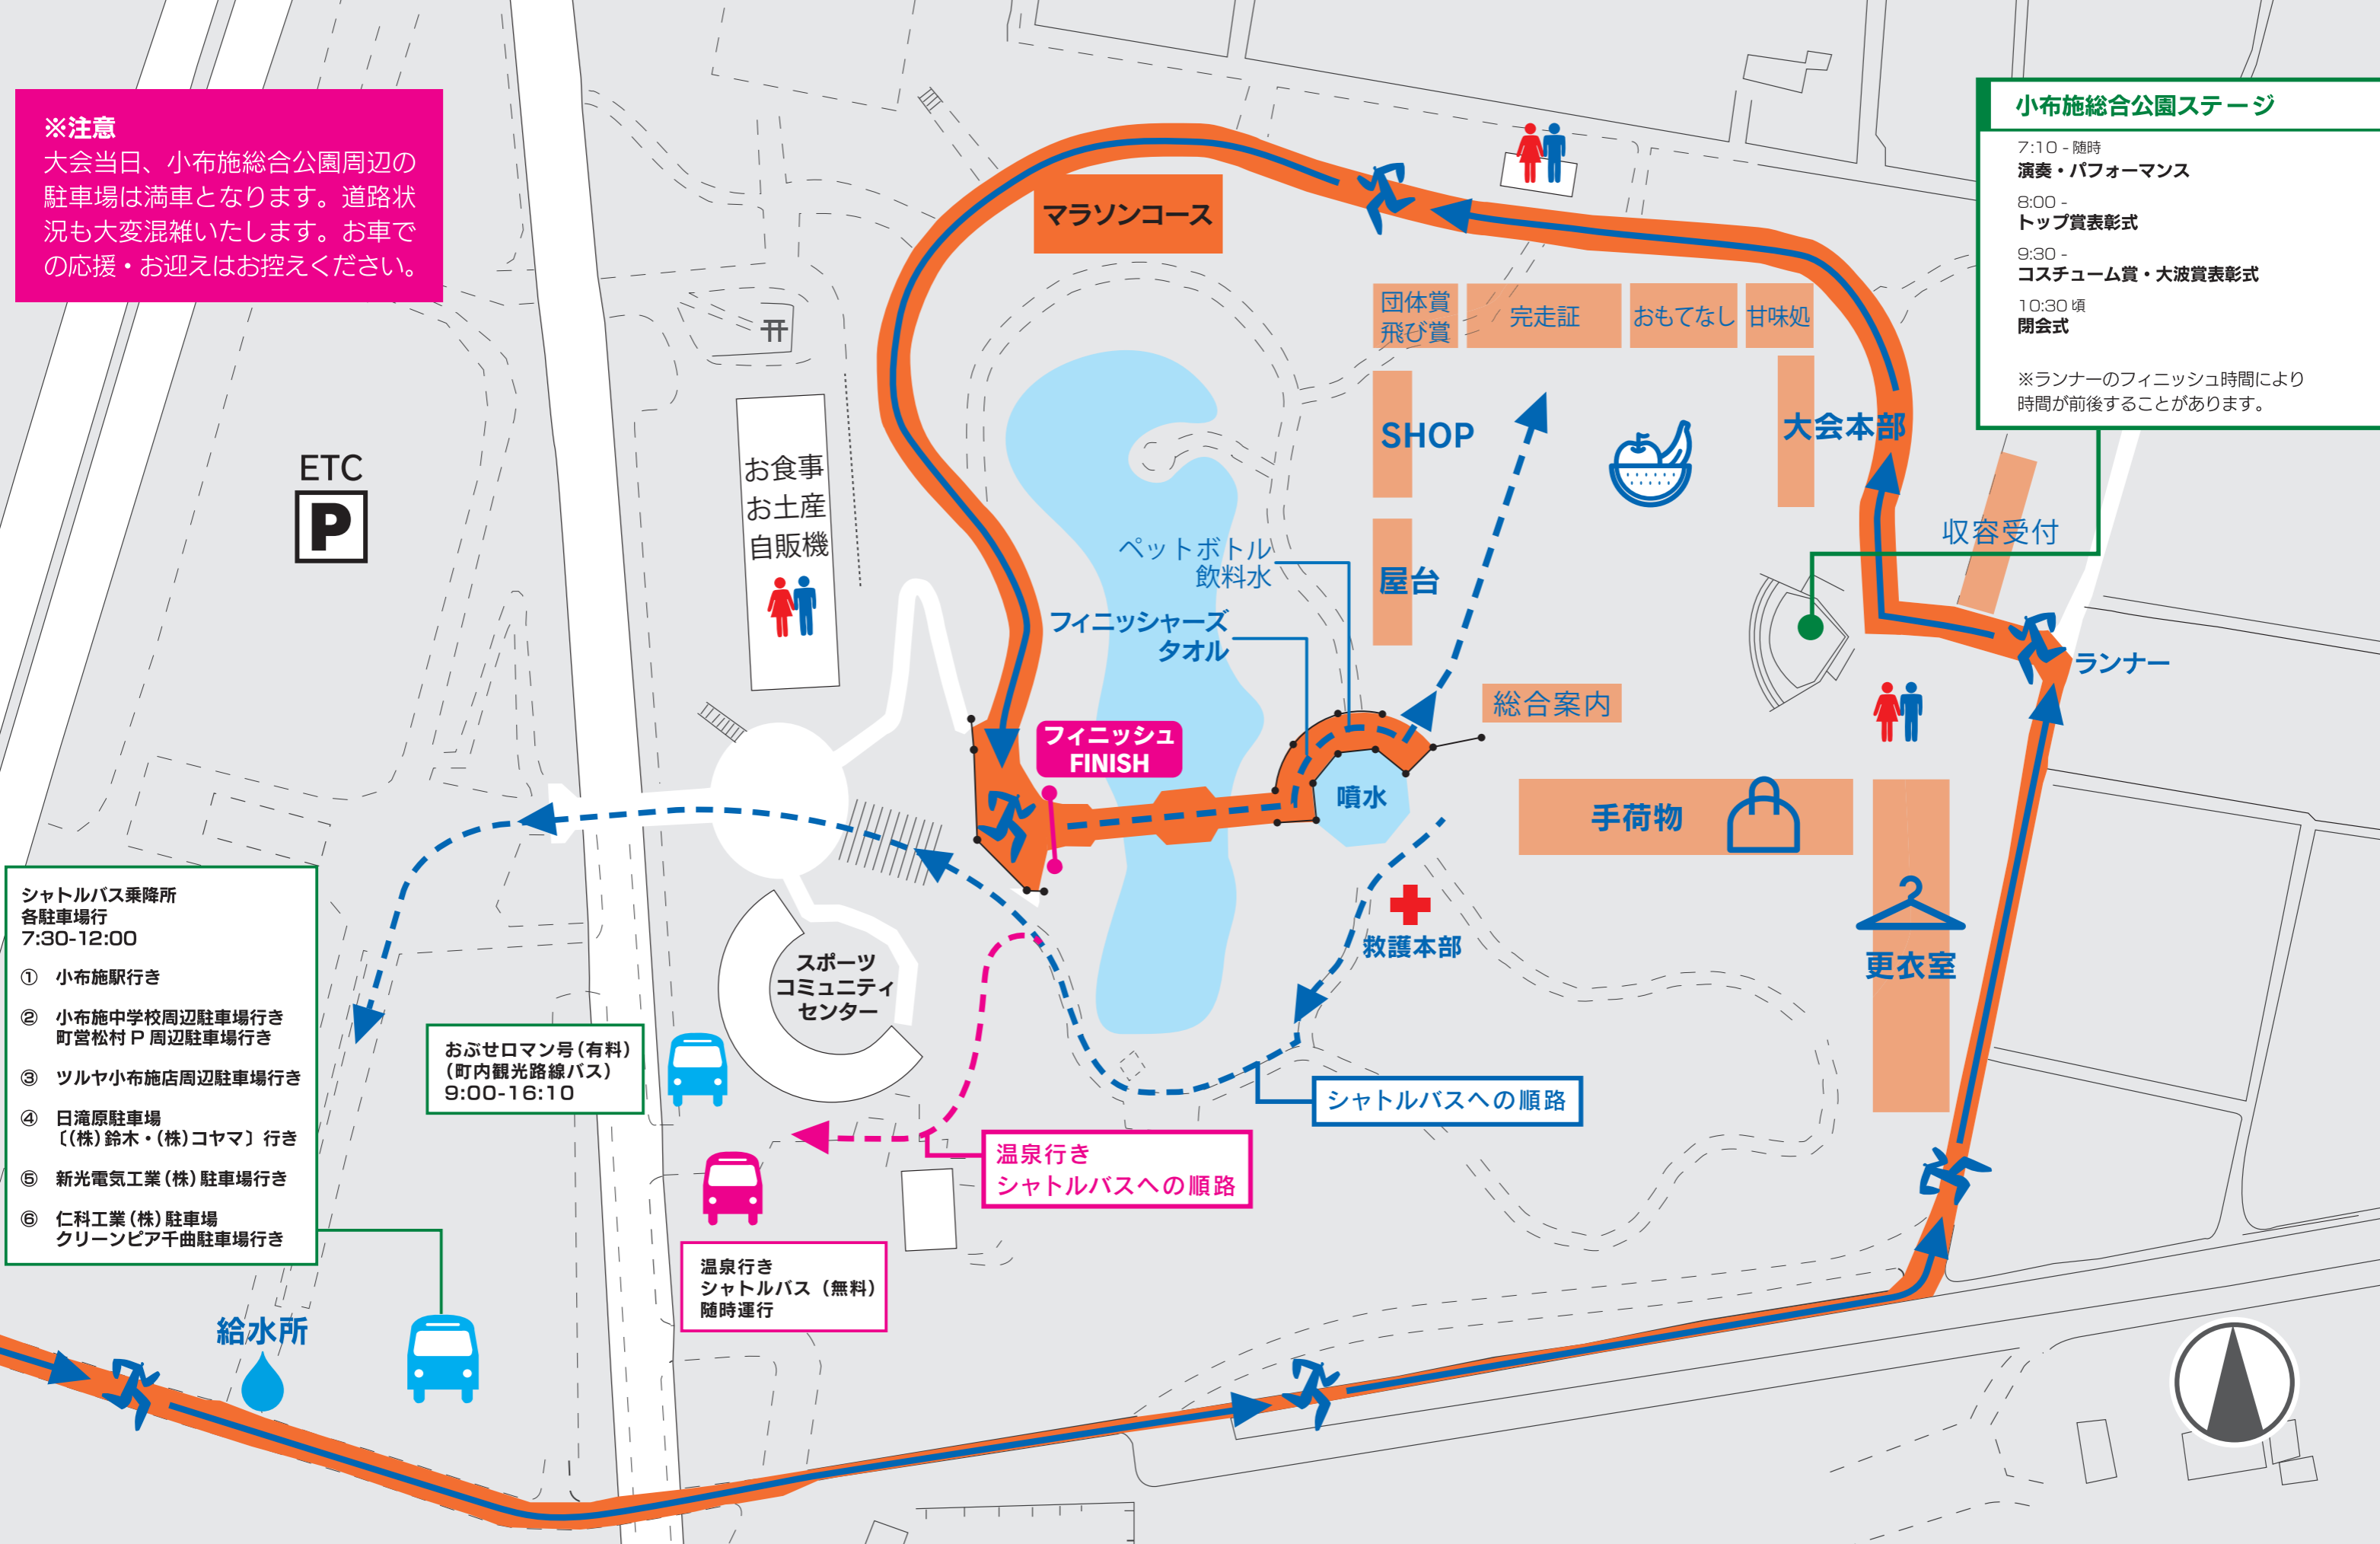

**※注意**  
大会当日、小布施総合公園周辺の  
駐車場は満車となります。道路状  
況も大変混雑いたします。お車での  
応援・お迎えはお控えください。

**小布施総合公園ステージ**

7:10 - 随時  
演奏・パフォーマンス

8:00 -  
トップ賞表彰式

9:30 -  
コスチューム賞・大波賞表彰式

10:30 頃  
閉会式

※ランナーのフィニッシュ時間により  
時間が前後することがあります。

- シャトルバス乗降所  
各駐車場行  
7:30-12:00
- ① 小布施駅行き
  - ② 小布施中学校周辺駐車場行き  
町営松村P 周辺駐車場行き
  - ③ ツルヤ小布施店周辺駐車場行き
  - ④ 日滝原駐車場  
〔(株)鈴木・(株)コヤマ〕 行き
  - ⑤ 新光電気工業(株) 駐車場行き
  - ⑥ 仁科工業(株) 駐車場  
クリーンピア千曲駐車場行き

おふせロマン号(有料)  
(町内観光路線バス)  
9:00-16:10

温泉行き  
シャトルバス(無料)  
随時運行

温泉行き  
シャトルバスへの順路

シャトルバスへの順路