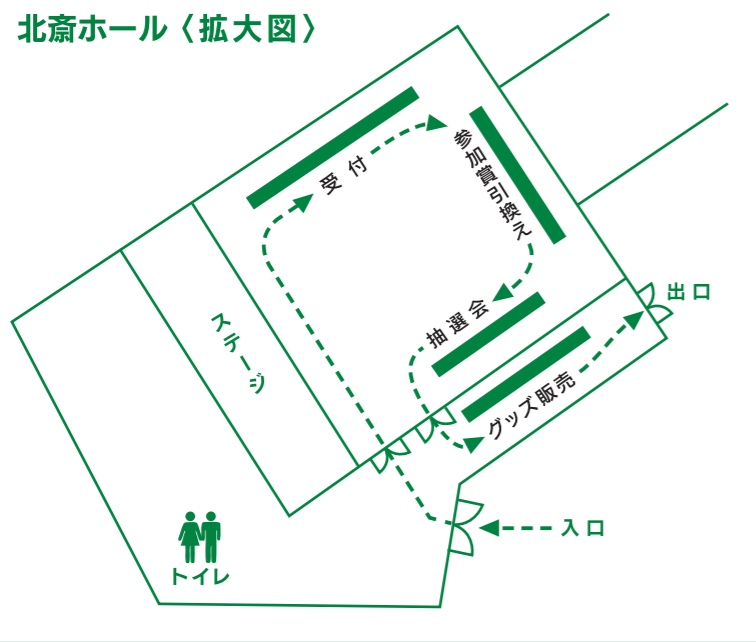

※注意

前日受付・駐車場

前日受付の駐車場は小布施中学校になります。
P22の駐車場案内図でご確認ください。
受付会場まで徒歩10分、シャトルバス運行。

ワークショップ会場(文化体育館)

13:00-
大島めぐみさんワークショップ
14:15-
市河麻由美さんワークショップ
15:30-
金哲彦さん & 中村優さんワークショップ

イベントスペース

- スポーツショップブース
- 市町村ブース
- 協賛企業ブース
- 飲食ブース

前日受付会場(北斎ホール)

9:00-17:00
受付・参加賞引換
9:00-
抽選会
10:00-
安全祈願の神事

北斎ホール<拡大図>

栗ガ丘小学校

小学校体育館

ワーク
ショップ会場
(文化体育館)

小学校グラウンド

町立図書館
まちとしょテラス