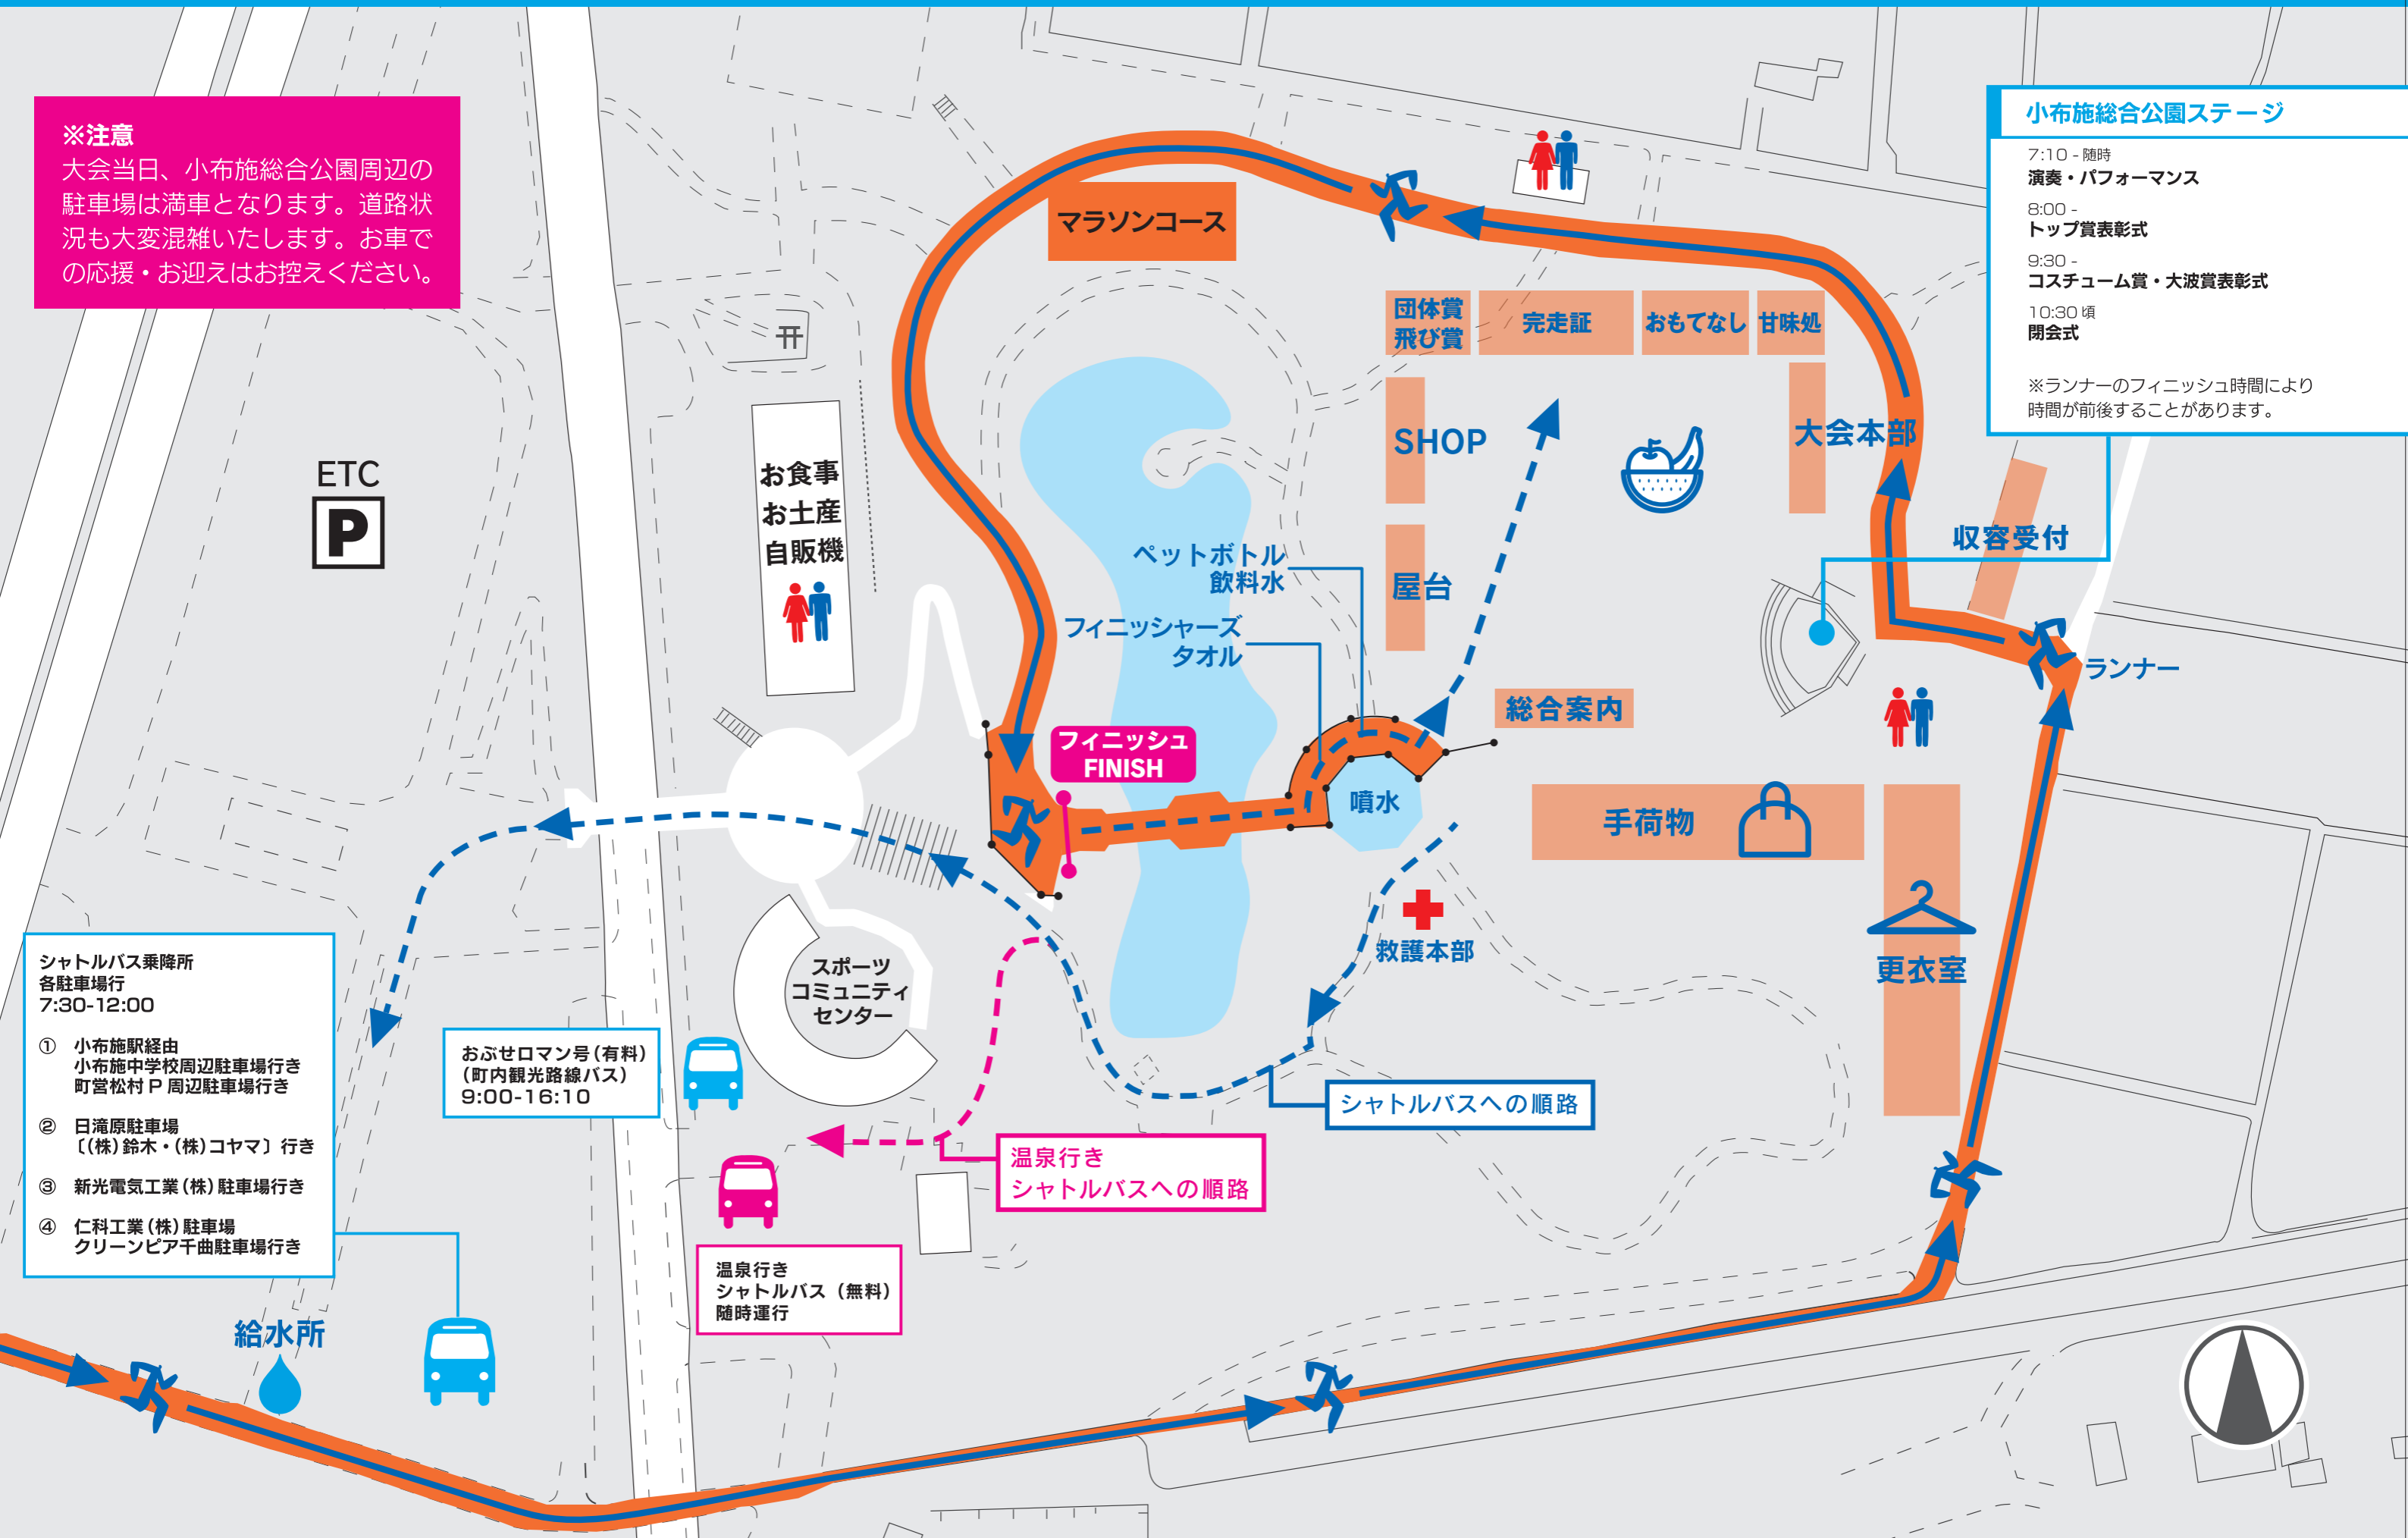

※注意
大会当日、小布施総合公園周辺の
駐車場は満車となります。道路状
況も大変混雑いたします。お車で
の応援・お迎えはお控えください。

小布施総合公園ステージ

7:10 - 随時
演奏・パフォーマンス

8:00 -
トップ賞表彰式

9:30 -
コスチューム賞・大波賞表彰式

10:30 頃
閉会式

※ランナーのフィニッシュ時間により
時間が前後することがあります。

**シャトルバス乗降所
各駐車場行**
7:30-12:00

- ① 小布施駅経由
小布施中学校周辺駐車場行き
町営松村P 周辺駐車場行き
- ② 日滝原駐車場
〔(株)鈴木・(株)コヤマ〕 行き
- ③ 新光電気工業(株) 駐車場行き
- ④ 仁科工業(株) 駐車場
クリーンピア千曲駐車場行き

おぶせロマン号(有料)
(町内観光路線バス)
9:00-16:10

温泉行き
シャトルバス(無料)
随時運行

温泉行き
シャトルバスへの順路

シャトルバスへの順路