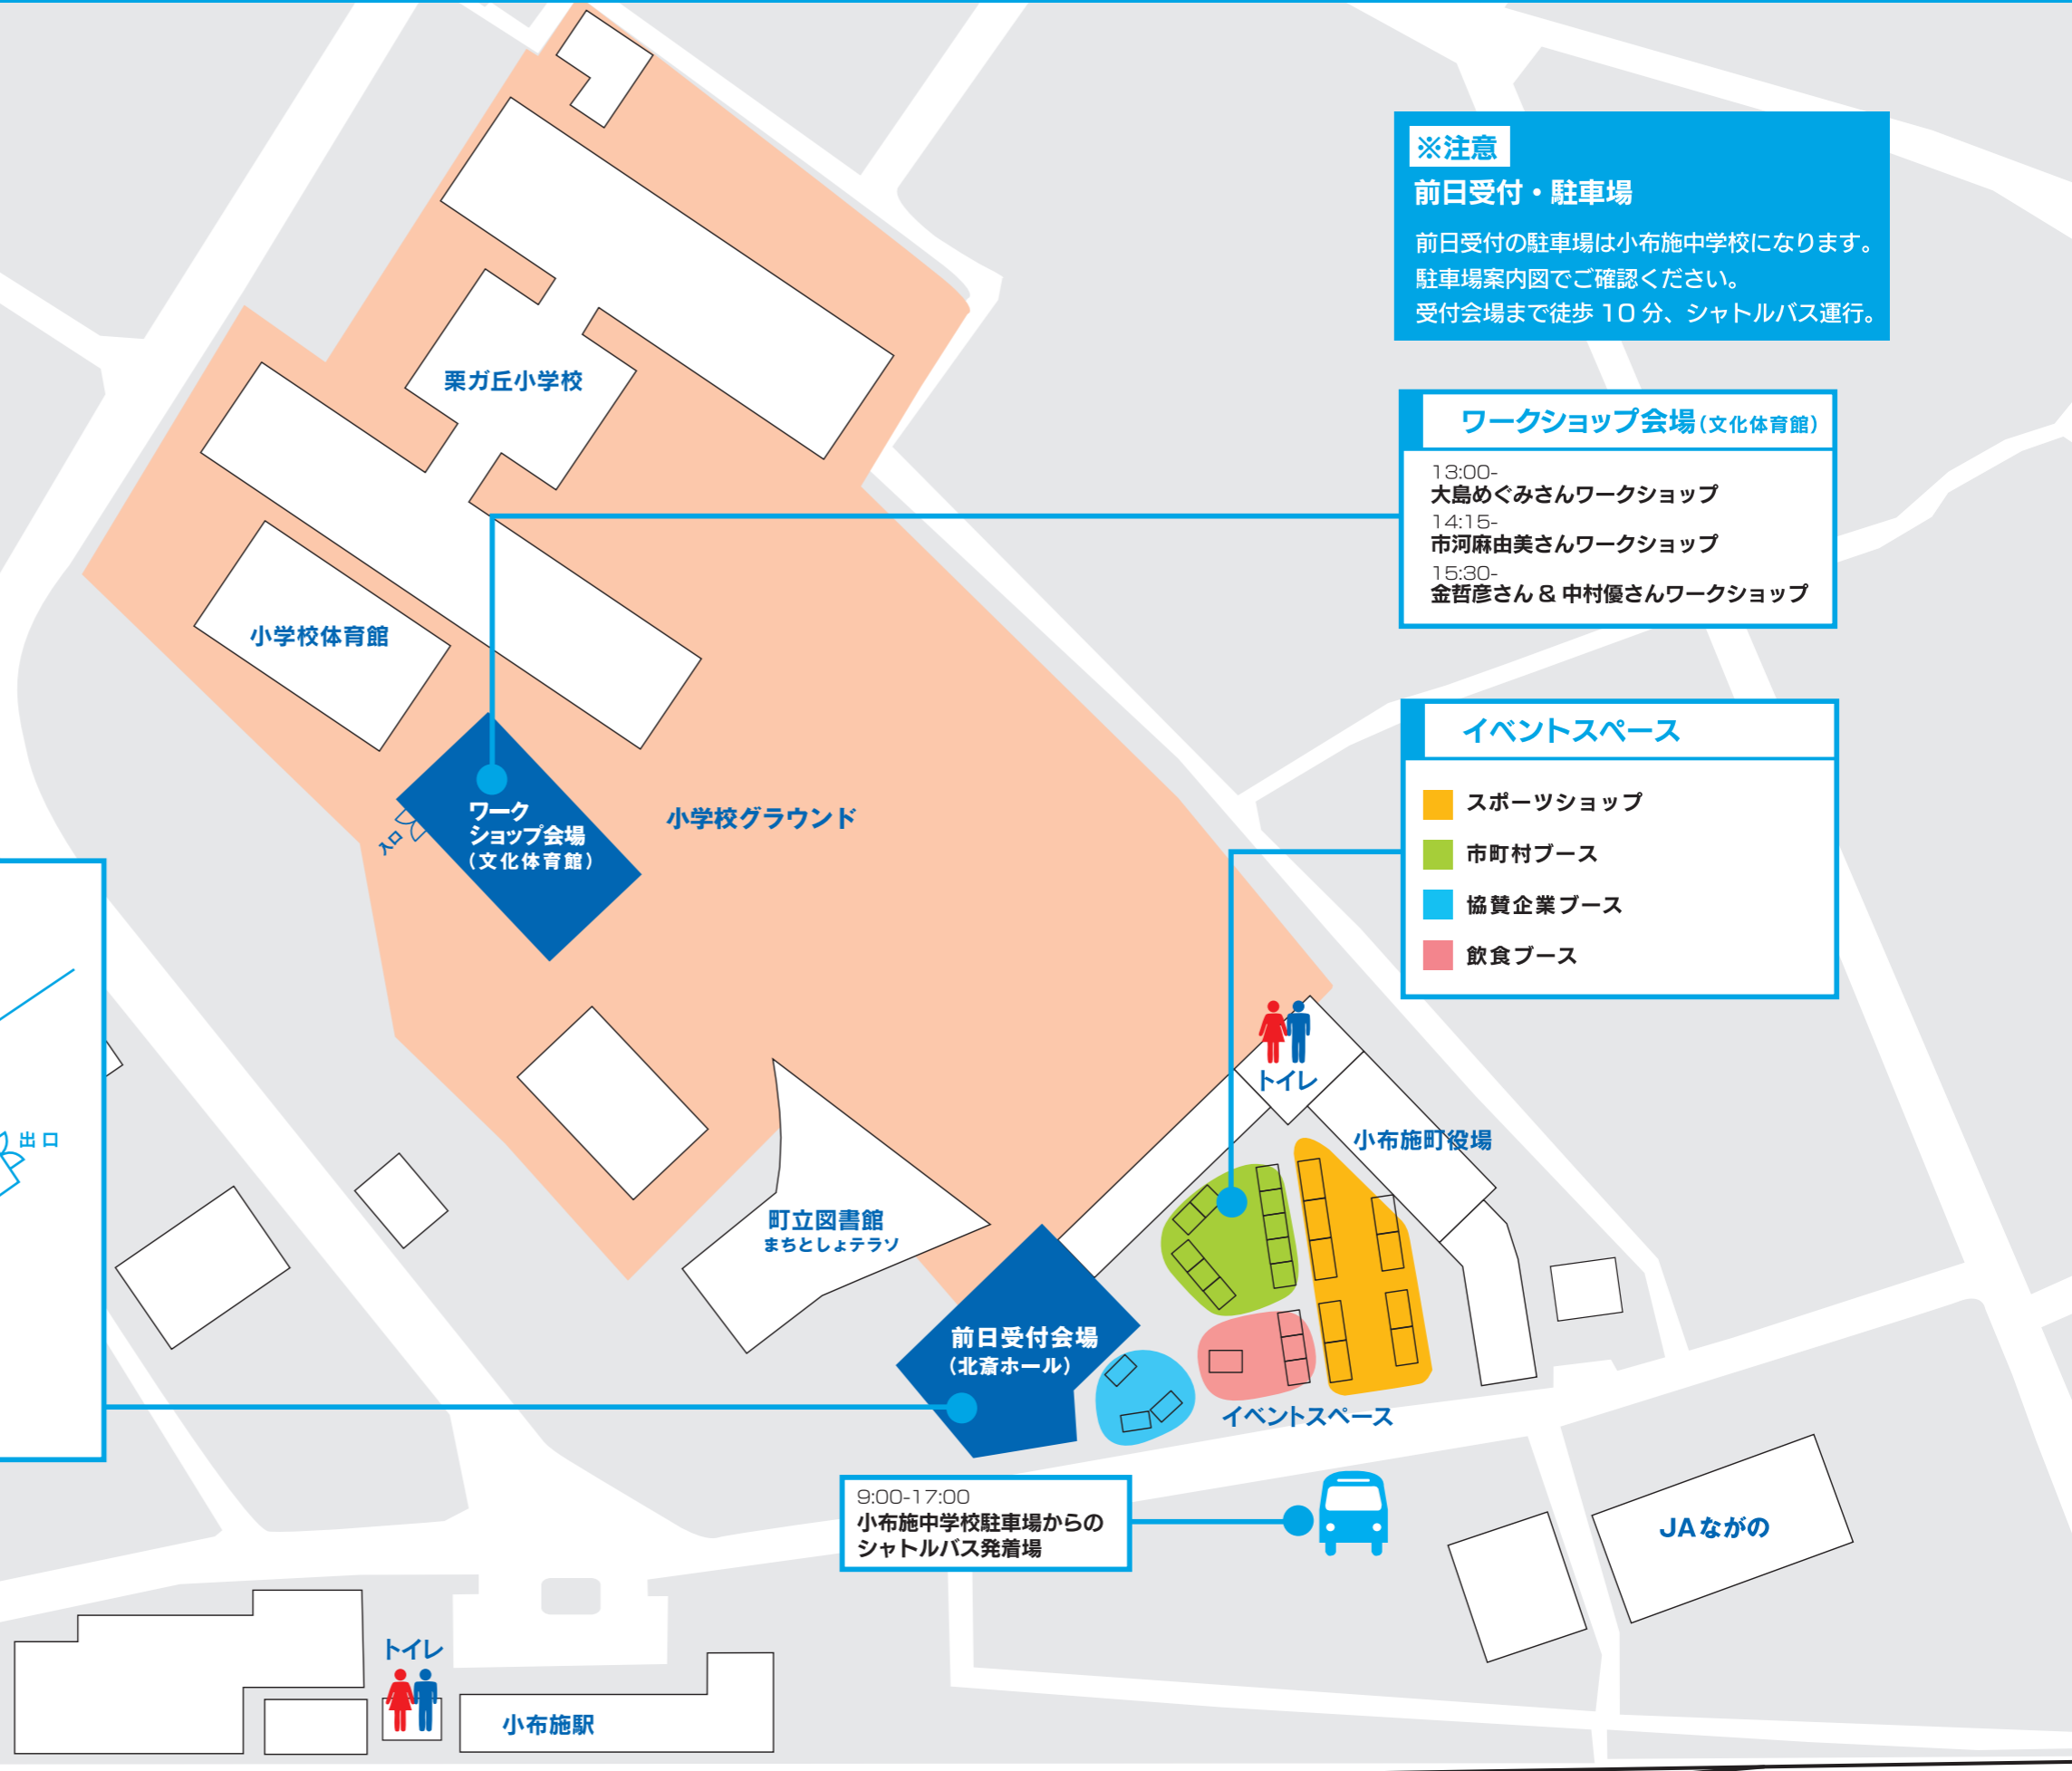

前日受付会場 (北斎ホール)

9:00-17:00
受付・参加賞引換

9:00-
抽選会

10:00-
安全祈願の神事

※注意

前日受付・駐車場

前日受付の駐車場は小布施中学校になります。
駐車場案内図でご確認ください。
受付会場まで徒歩10分、シャトルバス運行。

ワークショップ会場 (文化体育館)

13:00-
大島めぐみさんワークショップ

14:15-
市河麻由美さんワークショップ

15:30-
金哲彦さん & 中村優さんワークショップ

イベントスペース

- スポーツショップ
- 市町村ブース
- 協賛企業ブース
- 飲食ブース

9:00-17:00
小布施中学校駐車場からの
シャトルバス発着場

小布施駅