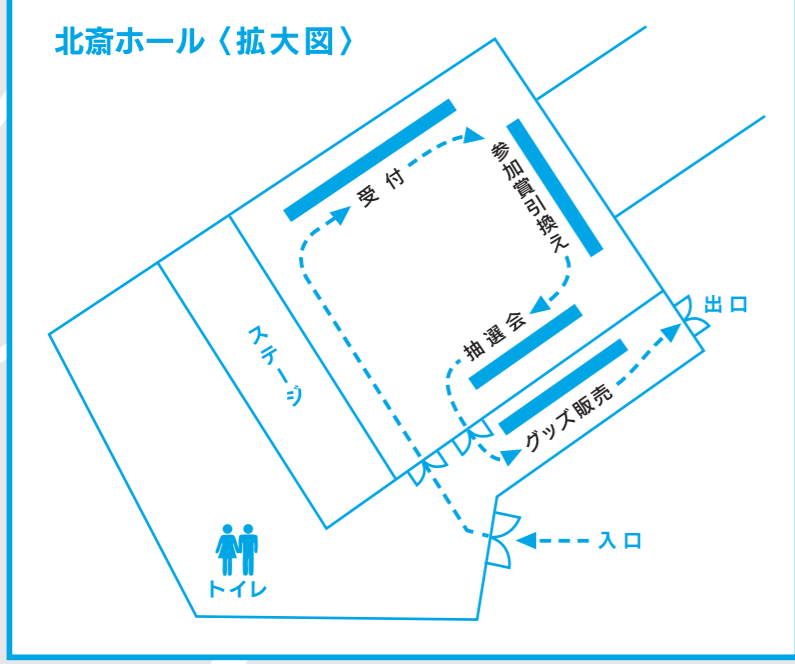

前日受付会場 (北斎ホール)

9:00-17:00
受付・参加賞引換

9:00-
抽選会

10:00-
安全祈願の神事

※注意

前日受付・駐車場

前日受付の駐車場は小布施中学校になります。
駐車場案内図でご確認ください。
受付会場まで徒歩10分、シャトルバス運行。

ワークショップ会場 (文化体育館)

13:00-
大島めぐみさんワークショップ

14:15-
市河麻由美さんワークショップ

15:30-
金哲彦さん & 中村優さんワークショップ

イベントスペース

- スポーツショップ
- 市町村ブース
- 協賛企業ブース
- 飲食ブース

9:00-17:00
小布施中学校駐車場からの
シャトルバス発着場

小布施駅